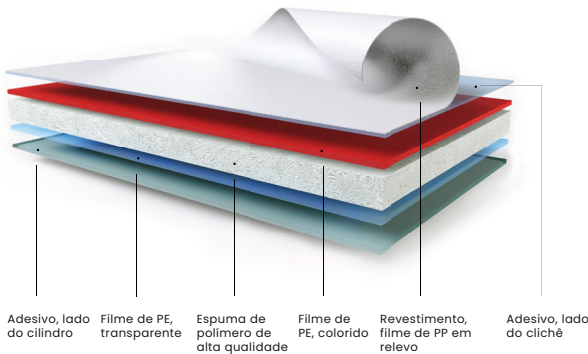

Koretech

SOLUÇÕES QUE COLAM

**Distribuidora oficial da
marca Oraflex® no Brasil.**

Lançamento **Linha flexografia**

Com mais de 20 anos de experiência em fitas adesivas, a **Koretech traz com exclusividade a tecnologia alemã Orafol em sua nova Linha Flexográfica**. Uma tecnologia que garante a **eficiência na montagem de clichês em cilindros de impressão**.

- Projetada para montagens temporárias e removíveis
- Oferece adesão forte suficiente para manter os clichês no lugar durante o processo de impressão, mas permitem uma remoção fácil e limpa quando necessário.
- Ideal para troca frequente de clichês ou quando há necessidade de ajuste durante a montagem

Soluções para **BANDA ESTREITA** Oraflex serie 117

- Adesão durável que suporta condições variáveis de temperatura e pressão
- Essencial para produção de impressões de alta precisão
- Resiste à produtos químicos utilizados na limpeza dos clichês sem alterar seu desempenho

Combinação de superfície
total e grade

Superfície total fechada,
transferência de cores ideal

Fale com nosso especialista

+ Soluções que a **Koretech** oferece para o **segmento Flexografia**

Processo de **Laminação de etiquetas e rótulos** – Koretape laminação