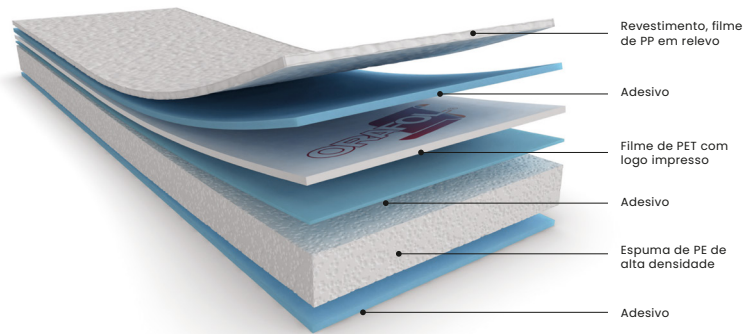

- Projetada para montagens temporárias e removíveis
- Oferece adesão forte suficiente para manter os clichês no lugar durante o processo de impressão, mas permitem uma remoção fácil e limpa quando necessário.
- Ideal para troca frequente de clichês ou quando há necessidade de ajuste durante a montagem

Soluções para **BANDA ESTREITA** Oraflex serie 117

- Adesão durável que suporta condições variáveis de temperatura e pressão
- Essencial para produção de impressões de alta precisão
- Resiste à produtos químicos utilizados na limpeza dos clichês sem alterar seu desempenho

Dureza da espuma

Macia (2)

Média (5)

Firme (8)

Cor do logo no filme de PET

Relação típica entre tela e sólidos

Imagem impressa desejada

Telas, meios-tons
(ganho de pontes minimizado)

Combinação de superfície
total e grade

Superfície total fechada,
transferência de cores ideal

Fale com nosso especialista

+ Soluções que a **Koretech** oferece para o **segmento Flexografia**

Processo de **Laminação de etiquetas e rótulos** – Koretape laminação